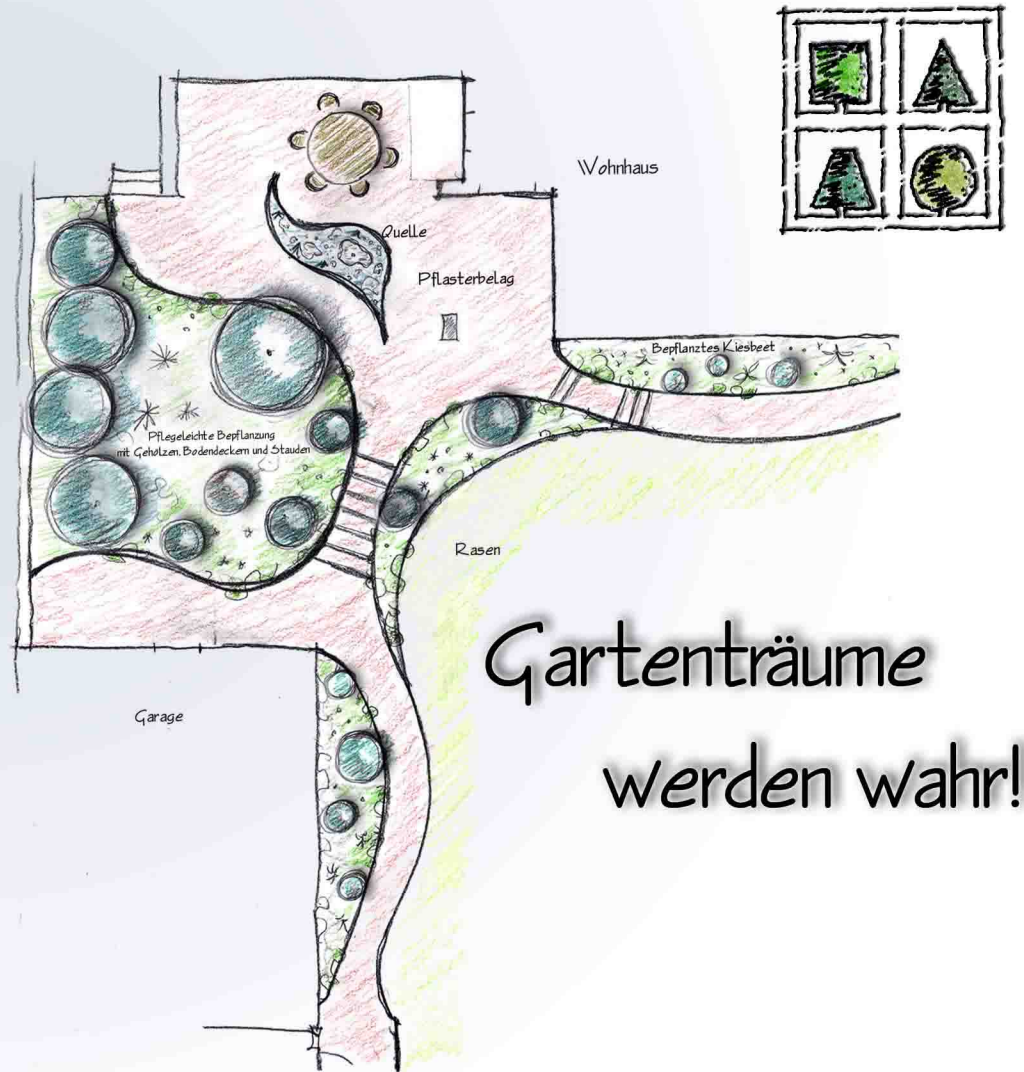

## Planung

- Planungen vom modernen Hauszugang, über den eleganten Privatgarten mit Schwimmteich, bis hin zur weitläufigen Industriebegrünung.
- Eine professionelle Planung ist die Grundlage für Kostensicherheit und Bauabwicklung.
- Ihre Wünsche werden dabei zeichnerisch dargestellt.
- Von der Freihandskizze bis zum detaillierten CAD-Plan
- Anhand dieser Planung können Sie ihren Gartentraum alleine, oder in Zusammenarbeit mit uns verwirklichen.
- Die Gartenplanung wird ihr persönliches Eigentum.

## Pflege

- Teichpflege
- Heckenschnitt
- Obstbaumschnitt
- Baumfällarbeiten
- Baum- und Strauchschnitt
- Stauden- und Gehölzpflege

Gartenträume  
werden wahr!

Gartengestaltung Helmut Weiß

Lindenbuck 1, 73485 Unterschneidheim