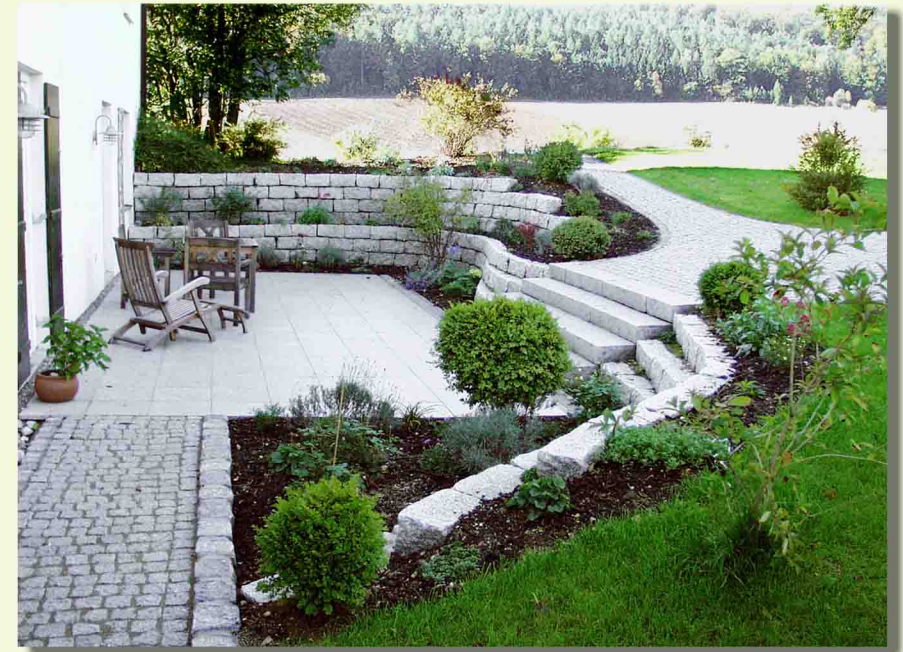

## Planung

- Planungen vom modernen Hauszugang, über den eleganten Privatgarten mit Schwimmteich, bis hin zur weitläufigen Industriebegrünung.
- Eine professionelle Planung ist die Grundlage für Kostensicherheit und Bauabwicklung.
- Ihre Wünsche werden dabei zeichnerisch dargestellt.
- Von der Freihandskizze bis zum detaillierten CAD-Plan
- Anhand dieser Planung können Sie ihren Gartentraum alleine, oder in Zusammenarbeit mit uns verwirklichen.
- Die Gartenplanung wird ihr persönliches Eigentum.

## Ausführung

- Bei der Ausführung steht Qualität und Termintreue an erster Stelle.
- Hochwertige Hauseingänge u. Einfahrten
- Terrassen in Holz und Stein
- Mauern und Stufen aus Naturstein u. Beton
- Schwimmteiche und konventionelle Teichanlagen
- Dach- und Fassadenbegrünung
- Anlage von Rasenflächen (Neuansaat u. Rollrasen)
- Stauden- und Gehölzpflanzungen
- Zaunanlagen aus Holz und Metall

## Pflege

- Teichpflege
- Heckenschnitt
- Obstbaumschnitt
- Baumfällarbeiten
- Baum- und Strauchschnitt
- Stauden- und Gehölzpflege

Gartenträume  
werden wahr!

Gartengestaltung Helmut Weiß

Lindenbuck 1, 73485 Unterschneidheim

Mit Wasser und Erde beginnt,  
wie die große Welt des Schöpfers,  
die kleine Welt,  
die der Gartenzauberer schafft.

Rudolf Borchardt

Der Garten ist der letzte Luxus unserer Tage,  
denn er fordert das, was in unserer Gesellschaft  
am kostbarsten geworden ist:  
Zeit, Zuwendung und Raum